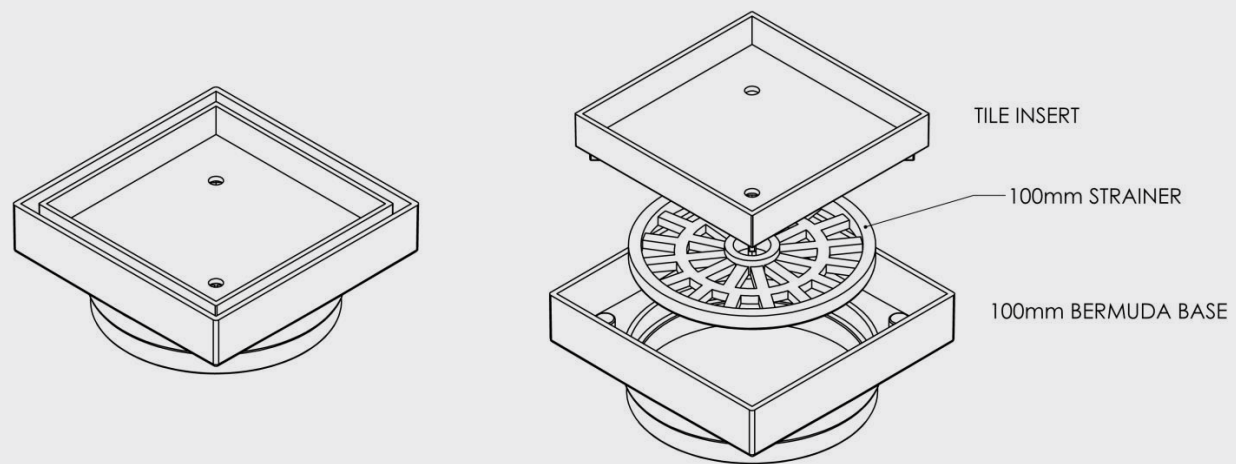

SQUARE BERMUDA

FLOOR WASTES

CODE	DESCRIPTION	OUTLET SIZE	FINISH	CTN QTY
11101.01	115x100mm Square CP	100mm	Chrome	20
11102.01	115x80mm Square CP	80mm	Chrome	20

CODES	A	B	C	D
11101.01	115	100.0	28	48
11102.01	115	74.8	28	48