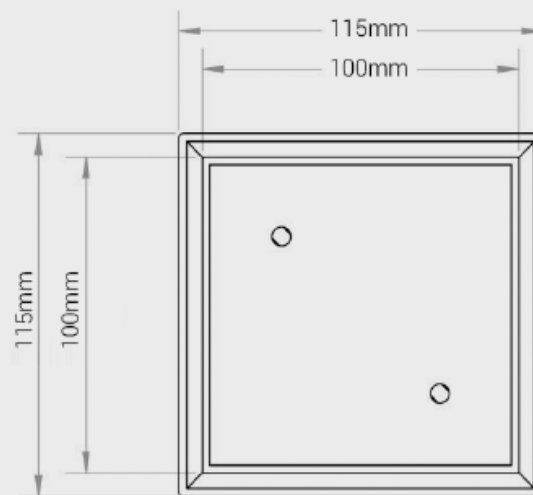

SQUARE BERMUDA

FLOOR WASTES

CODE	DESCRIPTION	OUTLET SIZE	FINISH	CTN QTY
11101.01	115x100mm Square CP	100mm	Chrome	20
11102.01	115x80mm Square CP	80mm	Chrome	20

CODES	A	B	C	D
11101.01	115	100.0	28	48
11102.01	115	74.8	28	48